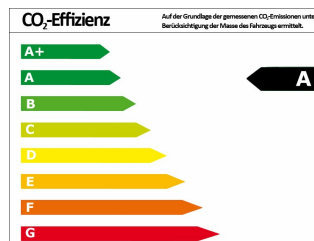

Preis: 27.490 € MwSt. ausweisbar

Fahrzeugnummer: 10404

Fahrzeugdaten

Leistung	81 kW (110 PS)
Erstzulassung	11/2020
Farbe	grau (grau Limestone Grey Metallic)
Kilometerstand	4.100 km
Getriebe	Automatik
Fahrzeugart	Jahreswagen
Kraftstoffart	Benzin
Aufbauart	Limousine
Kilometerstand	4.100 km
Getriebe	Automatik
Fahrzeugtyp	Array
Kraftstoffart	Benzin

Verbrauch und Umwelt

Effizienzklasse*	A
CO₂-Ausstoß komb.*	108 g/km
Verbr. innerorts*	5,40 l/100km
Verbr. außerorts*	4,30 l/100km
Verbr. kombiniert*	4,70 l/100km

*) Weitere Informationen zum offiziellen Kraftstoffverbrauch und den offiziellen spezifischen CO₂-Emissionen neuer Personenkraftwagen können dem „Leitfaden über den Kraftstoffverbrauch, die CO₂-Emissionen und den Stromverbrauch neuer Personenkraftwagen“ entnommen werden, der an allen Verkaufsstellen und bei der Deutschen Automobil Treuhand GmbH (DAT) unentgeltlich erhältlich ist.

Autohaus Käsmann GmbH

Industriestraße 1a · 74821 Mosbach

Tel.: 06261 - 9282-0 · Fax: 06261 - 9282-88 · info@kaesmann.de

Für die inhaltliche Richtigkeit der Darstellung wird keine Haftung übernommen. Es handelt sich nicht um ein konkretes annahmefähiges Angebot. Zwischenverkauf der Produkte vorbehalten. Verbindliche Informationen nur bei Ihrem Partner Autohaus Käsmann GmbH.