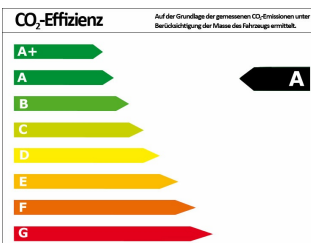

Preis: 53.790 € MwSt. ausweisbar

Fahrzeugnummer: 10588

Fahrzeugdaten

Leistung	140 kW (190 PS)
Erstzulassung	12/2020
Farbe	schwarz (schwarz Mythoschwarz Metallic)
Kilometerstand	3.500 km
Getriebe	Automatik
Fahrzeugart	Vorfühwagen
Kraftstoffart	Diesel
Aufbauart	Kombi
Kilometerstand	3.500 km
Getriebe	Automatik
Fahrzeugtyp	Array
Kraftstoffart	Diesel

Verbrauch und Umwelt

CO₂-Effizienzklasse	A*
CO₂-Emissionen kombiniert	137 g/km*
Kraftstoffverbrauch innerorts	5,70 l/100km*
Kraftstoffverbrauch außerorts	4,90 l/100km*
Kraftstoffverbrauch kombiniert	5,20 l/100km*

* Weitere Informationen zum offiziellen Kraftstoffverbrauch und den offiziellen spezifischen CO₂-Emissionen neuer Personenkraftwagen können dem „Leitfaden über den Kraftstoffverbrauch, die CO₂-Emissionen und den Stromverbrauch neuer Personenkraftwagen“ entnommen werden, der an allen Verkaufsstellen und bei der Deutschen Automobil Treuhand GmbH (DAT) unentgeltlich erhältlich ist.

Autohaus Käsmann GmbH

Industriestraße 1a · 74821 Mosbach

Tel.: 06261 - 9282-0 · Fax: 06261 - 9282-88 · info@kaesmann.de

Für die inhaltliche Richtigkeit der Darstellung wird keine Haftung übernommen. Es handelt sich nicht um ein konkretes annahmefähiges Angebot. Zwischenverkauf der Produkte vorbehalten. Verbindliche Informationen nur bei Ihrem Partner Autohaus Käsmann GmbH.