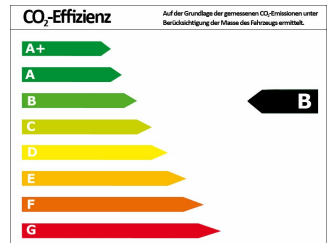

VW Golf 1.0 TSI Comfortline LED*Navi*

Jahreswagen

Druckdatum: 27.10.2020

Käsmann
MEINE STADT. MEIN AUTOHAUS.

Das WeltAuto.

Preis: 20.750 € MwSt. ausweisbar

Fahrzeugnummer: 10077

Fahrzeugdaten

Leistung	85 kW (116 PS)
Erstzulassung	10/2019
Farbe	blau (blau Atlantik Blue Metallic)
Kilometerstand	4.704 km
Getriebe	Schaltgetriebe
Fahrzeugart	Jahreswagen
Kraftstoffart	Benzin
Aufbauart	Kombi
Kilometerstand	4.704 km
Getriebe	Schaltgetriebe
Fahrzeugtyp	Array
Kraftstoffart	Benzin

Verbrauch und Umwelt

Effizienzklasse	B
CO₂-Ausstoß komb.*	111 g/km
Verbr. innerorts*	5,90 l/100km
Verbr. außerorts*	4,20 l/100km
Verbr. kombiniert*	4,80 l/100km

*) Weitere Informationen zum offiziellen Kraftstoffverbrauch und den offiziellen spezifischen CO₂-Emissionen neuer Personenkraftwagen können dem „Leitfaden über den Kraftstoffverbrauch, die CO₂-Emissionen und den Stromverbrauch neuer Personenkraftwagen“ entnommen werden, der an allen Verkaufsstellen und bei der Deutschen Automobil Treuhand GmbH (DAT) unentgeltlich erhältlich ist.

Autohaus Käsmann GmbH

Industriestraße 1a · 74821 Mosbach

Tel.: 06261 - 9282-0 · Fax: 06261 - 9282-88 · info@kaesmann.de

Für die inhaltliche Richtigkeit der Darstellung wird keine Haftung übernommen. Es handelt sich nicht um ein konkretes annahmefähiges Angebot. Zwischenverkauf der Produkte vorbehalten. Verbindliche Informationen nur bei Ihrem Partner Autohaus Käsmann GmbH.