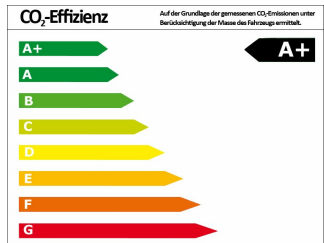

VW Touran 2.0 TDI United LED Navi AHK Einparkhilfe

Jahreswagen

Druckdatum: 17.01.2021

Käsmann
MEINE STADT. MEIN AUTOHAUS.

Das WeltAuto.

Preis: 44.190 € MwSt. ausweisbar

Fahrzeugnummer: 10361

Fahrzeugdaten

Leistung	110 kW (150 PS)
Erstzulassung	11/2020
Farbe	schwarz (schwarz Deep Black Perleffekt)
Kilometerstand	1.500 km
Getriebe	Automatik
Fahrzeugart	Jahreswagen
Kraftstoffart	Diesel
Aufbauart	Van
Kilometerstand	1.500 km
Getriebe	Automatik
Fahrzeugtyp	Array
Kraftstoffart	Diesel

Verbrauch und Umwelt

Effizienzklasse	A+
CO₂-Ausstoß komb.*	118 g/km
Verbr. innerorts*	5,10 l/100km
Verbr. außerorts*	4,10 l/100km
Verbr. kombiniert*	4,50 l/100km

*) Weitere Informationen zum offiziellen Kraftstoffverbrauch und den offiziellen spezifischen CO₂-Emissionen neuer Personenkraftwagen können dem „Leitfaden über den Kraftstoffverbrauch, die CO₂-Emissionen und den Stromverbrauch neuer Personenkraftwagen“ entnommen werden, der an allen Verkaufsstellen und bei der Deutschen Automobil Treuhand GmbH (DAT) unentgeltlich erhältlich ist.

Autohaus Käsmann GmbH

Industriestraße 1a · 74821 Mosbach

Tel.: 06261 - 9282-0 · Fax: 06261 - 9282-88 · info@kaesmann.de

Für die inhaltliche Richtigkeit der Darstellung wird keine Haftung übernommen. Es handelt sich nicht um ein konkretes annahmefähiges Angebot. Zwischenverkauf der Produkte vorbehalten. Verbindliche Informationen nur bei Ihrem Partner Autohaus Käsmann GmbH.