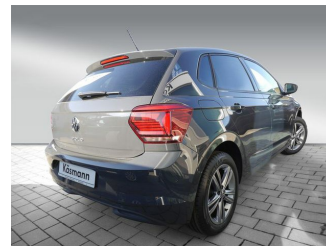

# VW Polo 1.0 TSI United Navi LED Sitzheizung

Jahreswagen

Druckdatum: 21.04.2021

**Käsmann**  
MEINE STADT. MEIN AUTOHAUS.

Das WeltAuto.

**Preis: 23.990 €** MwSt. ausweisbar

Fahrzeugnummer: 10362

## Fahrzeugdaten

Leistung	70 kW (95 PS)
Erstzulassung	11/2020
Farbe	grau (grau Uranograu)
Kilometerstand	4.800 km
Getriebe	Schaltgetriebe
Fahrzeugart	Jahreswagen
Kraftstoffart	Benzin
Aufbauart	Limousine
Kilometerstand	4.800 km
Getriebe	Schaltgetriebe
Fahrzeugtyp	Array
Kraftstoffart	Benzin