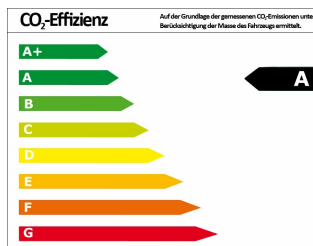

VW Polo 1.0 TSI United Navi LED Sitzheizung

Jahreswagen

Druckdatum: 21.04.2021

Käsmann
MEINE STADT. MEIN AUTOHAUS.

Das WeltAuto.

Preis: 23.990 € MwSt. ausweisbar

Fahrzeugnummer: 10362

Fahrzeugdaten

Leistung	70 kW (95 PS)
Erstzulassung	11/2020
Farbe	grau (grau Uranograu)
Kilometerstand	4.800 km
Getriebe	Schaltgetriebe
Fahrzeugart	Jahreswagen
Kraftstoffart	Benzin
Aufbauart	Limousine
Kilometerstand	4.800 km
Getriebe	Schaltgetriebe
Fahrzeugtyp	Array
Kraftstoffart	Benzin

Verbrauch und Umwelt

Effizienzklasse*	A
CO₂-Ausstoß komb.*	104 g/km
Verbr. innerorts*	5,50 l/100km
Verbr. außerorts*	4,00 l/100km
Verbr. kombiniert*	4,60 l/100km

*) Weitere Informationen zum offiziellen Kraftstoffverbrauch und den offiziellen spezifischen CO₂-Emissionen neuer Personenkraftwagen können dem „Leitfaden über den Kraftstoffverbrauch, die CO₂-Emissionen und den Stromverbrauch neuer Personenkraftwagen“ entnommen werden, der an allen Verkaufsstellen und bei der Deutschen Automobil Treuhand GmbH (DAT) unentgeltlich erhältlich ist.

Autohaus Käsmann GmbH

Industriestraße 1a · 74821 Mosbach

Tel.: 06261 - 9282-0 · Fax: 06261 - 9282-88 · info@kaesmann.de

Für die inhaltliche Richtigkeit der Darstellung wird keine Haftung übernommen. Es handelt sich nicht um ein konkretes annahmefähiges Angebot. Zwischenverkauf der Produkte vorbehalten. Verbindliche Informationen nur bei Ihrem Partner Autohaus Käsmann GmbH.