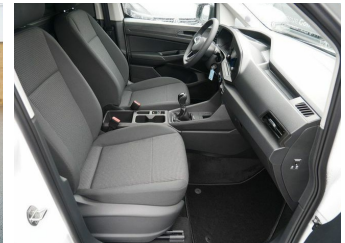

Preis: 23.678 € MwSt. ausweisbar

Fahrzeugnummer: 11081

Fahrzeugdaten

Leistung	75 kW (102 PS)
Erstzulassung	04/2021
Farbe	weiß (weiß)
Kilometerstand	1 km
Getriebe	Schaltgetriebe
Fahrzeugart	Vorfuehrfahrzeug
Kraftstoffart	Diesel
Aufbauart	Kasten
Kilometerstand	1 km
Getriebe	Schaltgetriebe
Fahrzeugtyp	Array
Kraftstoffart	Diesel

Ausstattung

- Scheckheftgepflegt
- Antiblockiersystem (ABS)
- Klimatisierung
- Elektron. Stabilitätsprogramm (ESP)
- MwSt. ausweisbar

Beschreibung

Autohaus Käsmann GmbH

Industriestraße 1a · 74821 Mosbach

Tel.: 06261 - 9282-0 · Fax: 06261 - 9282-88 · info@kaesmann.de

Für die inhaltliche Richtigkeit der Darstellung wird keine Haftung übernommen. Es handelt sich nicht um ein konkretes annahmefähiges Angebot. Zwischenverkauf der Produkte vorbehalten. Verbindliche Informationen nur bei Ihrem Partner Autohaus Käsmann GmbH.