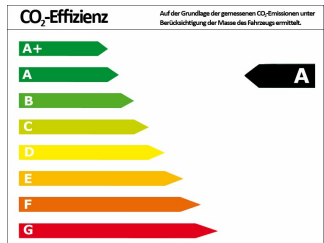

Käsmann
MEINE STADT. MEIN AUTOHAUS.

Das WeltAuto.