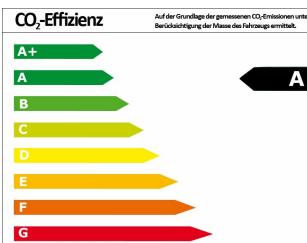

Preis: 25.480 € MwSt. ausweisbar

Fahrzeugnummer: 8487

Fahrzeugdaten

Leistung	110 kW (150 PS)
Erstzulassung	08/2019
Farbe	weiß (silber White Silver Metallic)
Kilometerstand	10.594 km
Getriebe	Schaltgetriebe
Fahrzeugart	Jahreswagen
Kraftstoffart	Diesel
Aufbauart	Kombi
Kilometerstand	10.594 km
Getriebe	Schaltgetriebe
Fahrzeugtyp	Array
Kraftstoffart	Diesel

Verbrauch und Umwelt

Effizienzklasse	A
CO₂-Ausstoß komb.*	111 g/km
Verbr. innerorts*	5,20 l/100km
Verbr. außerorts*	3,80 l/100km
Verbr. kombiniert*	4,30 l/100km

*) Weitere Informationen zum offiziellen Kraftstoffverbrauch und den offiziellen spezifischen CO₂-Emissionen neuer Personenkraftwagen können dem „Leitfaden über den Kraftstoffverbrauch, die CO₂-Emissionen und den Stromverbrauch neuer Personenkraftwagen“ entnommen werden, der an allen Verkaufsstellen und bei der Deutschen Automobil Treuhand GmbH (DAT) unentgeltlich erhältlich ist.

Autohaus Käsmann GmbH

Industriestraße 1a · 74821 Mosbach

Tel.: 06261 - 9282-0 · Fax: 06261 - 9282-88 · info@kaesmann.de

Für die inhaltliche Richtigkeit der Darstellung wird keine Haftung übernommen. Es handelt sich nicht um ein konkretes annahmefähiges Angebot. Zwischenverkauf der Produkte vorbehalten. Verbindliche Informationen nur bei Ihrem Partner Autohaus Käsmann GmbH.