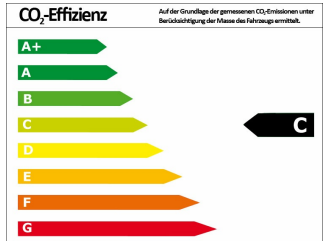

VW T6 Transporter T6.1 Kasten 2.0 TDI KR KLIMA*PDC*SITZH*3-S.. Vorführwagen

Druckdatum: 20.10.2020

Preis: 36.255 € MwSt. ausweisbar

Fahrzeugnummer: 8715PKW

Fahrzeugdaten

Leistung	81 kW (110 PS)
Erstzulassung	11/2019
Farbe	weiß (weiß Candy-Weiß)
Kilometerstand	1.800 km
Getriebe	Schaltgetriebe
Fahrzeugart	Vorführwagen
Kraftstoffart	Diesel
Aufbauart	Kombi
Kilometerstand	1.800 km
Getriebe	Schaltgetriebe
Fahrzeugtyp	Array
Kraftstoffart	Diesel

Verbrauch und Umwelt

Effizienzklasse	C
CO₂-Ausstoß komb.*	164 g/km
Verbr. innerorts*	7,40 l/100km
Verbr. außerorts*	5,50 l/100km
Verbr. kombiniert*	6,20 l/100km

* Weitere Informationen zum offiziellen Kraftstoffverbrauch und den offiziellen spezifischen CO₂-Emissionen neuer Personenkraftwagen können dem „Leitfaden über den Kraftstoffverbrauch, die CO₂-Emissionen und den Stromverbrauch neuer Personenkraftwagen“ entnommen werden, der an allen Verkaufsstellen und bei der Deutschen Automobil Treuhand GmbH (DAT) unentgeltlich erhältlich ist.

Autohaus Käsmann GmbH
Industriestraße 1a · 74821 Mosbach
Tel.: 06261 - 9282-0 · Fax: 06261 - 9282-88 · info@kaesmann.de

Für die inhaltliche Richtigkeit der Darstellung wird keine Haftung übernommen. Es handelt sich nicht um ein konkretes annahmefähiges Angebot. Zwischenverkauf der Produkte vorbehalten. Verbindliche Informationen nur bei Ihrem Partner Autohaus Käsmann GmbH.