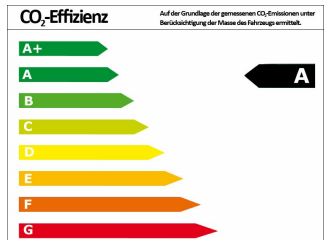

Preis: 38.640 € MwSt. ausweisbar

Fahrzeugnummer: 9067

Fahrzeugdaten

Leistung	140 kW (190 PS)
Erstzulassung	01/2020
Farbe	schwarz (schwarz Deep Black Perleffekt)
Kilometerstand	17.628 km
Getriebe	Automatik
Fahrzeugart	Tageszulassung
Kraftstoffart	Diesel
Aufbauart	Kombi
Kilometerstand	17.628 km
Getriebe	Automatik
Fahrzeugtyp	Array
Kraftstoffart	Diesel

Verbrauch und Umwelt

Effizienzklasse*	A
CO₂-Ausstoß komb.*	120 g/km
Verbr. innerorts*	5,30 l/100km
Verbr. außerorts*	4,20 l/100km
Verbr. kombiniert*	4,60 l/100km

*) Weitere Informationen zum offiziellen Kraftstoffverbrauch und den offiziellen spezifischen CO₂-Emissionen neuer Personenkraftwagen können dem „Leitfaden über den Kraftstoffverbrauch, die CO₂-Emissionen und den Stromverbrauch neuer Personenkraftwagen“ entnommen werden, der an allen Verkaufsstellen und bei der Deutschen Automobil Treuhand GmbH (DAT) unentgeltlich erhältlich ist.

Autohaus Käsmann GmbH

Industriestraße 1a · 74821 Mosbach

Tel.: 06261 - 9282-0 · Fax: 06261 - 9282-88 · info@kaesmann.de

Für die inhaltliche Richtigkeit der Darstellung wird keine Haftung übernommen. Es handelt sich nicht um ein konkretes annahmefähiges Angebot. Zwischenverkauf der Produkte vorbehalten. Verbindliche Informationen nur bei Ihrem Partner Autohaus Käsmann GmbH.