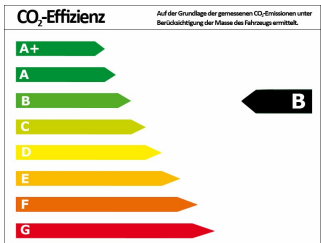

VW T-Cross 1.0 TSI Life LED Navi AHK Activel Info

Jahreswagen

Druckdatum: 23.01.2021

Käsmann
MEINE STADT. MEIN AUTOHAUS.

DasWeltAuto.

Preis: 22.350 € MwSt. ausweisbar

Fahrzeugnummer: 9457

Fahrzeugdaten

Leistung	85 kW (116 PS)
Erstzulassung	05/2020
Farbe	weiß (weiß Pure White)
Kilometerstand	7.242 km
Getriebe	Schaltgetriebe
Fahrzeugart	Jahreswagen
Kraftstoffart	Benzin
Aufbauart	SUV / Geländewagen
Kilometerstand	7.242 km
Getriebe	Schaltgetriebe
Fahrzeugtyp	Array
Kraftstoffart	Benzin

Verbrauch und Umwelt

Effizienzklasse*	B
CO ₂ -Ausstoß komb.*	113 g/km
Verbr. innerorts*	5,80 l/100km
Verbr. außerorts*	4,40 l/100km
Verbr. kombiniert*	4,90 l/100km

*) Weitere Informationen zum offiziellen Kraftstoffverbrauch und den offiziellen spezifischen CO₂-Emissionen neuer Personenkraftwagen können dem „Leitfaden über den Kraftstoffverbrauch, die CO₂-Emissionen und den Stromverbrauch neuer Personenkraftwagen“ entnommen werden, der an allen Verkaufsstellen und bei der Deutschen Automobil Treuhand GmbH (DAT) unentgeltlich erhältlich ist.