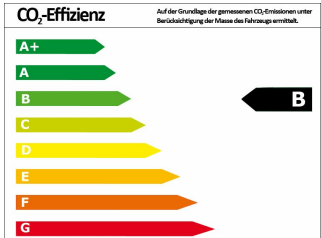

Preis: 28.635 € MwSt. ausweisbar

Fahrzeugnummer: 9457

Fahrzeugdaten

Leistung	85 kW (116 PS)
Erstzulassung	05/2020
Farbe	weiß (weiß Pure White)
Kilometerstand	5.783 km
Getriebe	Schaltgetriebe
Fahrzeugart	Jahreswagen
Kraftstoffart	Benzin
Aufbauart	SUV / Geländewagen
Kilometerstand	5.783 km
Getriebe	Schaltgetriebe
Fahrzeugtyp	Array
Kraftstoffart	Benzin

Verbrauch und Umwelt

Effizienzklasse	B
CO₂-Ausstoß komb.*	113 g/km
Verbr. innerorts*	5,80 l/100km
Verbr. außerorts*	4,40 l/100km
Verbr. kombiniert*	4,90 l/100km

*) Weitere Informationen zum offiziellen Kraftstoffverbrauch und den offiziellen spezifischen CO₂-Emissionen neuer Personenkraftwagen können dem „Leitfaden über den Kraftstoffverbrauch, die CO₂-Emissionen und den Stromverbrauch neuer Personenkraftwagen“ entnommen werden, der an allen Verkaufsstellen und bei der Deutschen Automobil Treuhand GmbH (DAT) unentgeltlich erhältlich ist.

Autohaus Käsmann GmbH

Industriestraße 1a · 74821 Mosbach

Tel.: 06261 - 9282-0 · Fax: 06261 - 9282-88 · info@kaesmann.de

Für die inhaltliche Richtigkeit der Darstellung wird keine Haftung übernommen. Es handelt sich nicht um ein konkretes annahmefähiges Angebot. Zwischenverkauf der Produkte vorbehalten. Verbindliche Informationen nur bei Ihrem Partner Autohaus Käsmann GmbH.