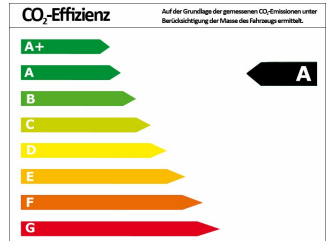

VW Touran 2.0 TDI IQ.DRIVE NAVI AHK PDC LM 17"

Jahreswagen

Druckdatum: 30.10.2020

Käsmann
MEINE STADT. MEIN AUTOHAUS.

DasWeltAuto.

Preis: 32.250 € MwSt. ausweisbar

Fahrzeugnummer: 9551

Fahrzeugdaten

Leistung	110 kW (150 PS)
Erstzulassung	11/2019
Farbe	schwarz (schwarz Deep Black Perleffekt)
Kilometerstand	9.081 km
Getriebe	Automatik
Fahrzeugart	Jahreswagen
Kraftstoffart	Diesel
Aufbauart	Van
Kilometerstand	9.081 km
Getriebe	Automatik
Fahrzeugtyp	Array
Kraftstoffart	Diesel

Verbrauch und Umwelt

Effizienzklasse	A
CO₂-Ausstoß komb.*	129 g/km
Verbr. innerorts*	5,80 l/100km
Verbr. außerorts*	4,50 l/100km
Verbr. kombiniert*	4,90 l/100km

*) Weitere Informationen zum offiziellen Kraftstoffverbrauch und den offiziellen spezifischen CO₂-Emissionen neuer Personenkraftwagen können dem „Leitfaden über den Kraftstoffverbrauch, die CO₂-Emissionen und den Stromverbrauch neuer Personenkraftwagen“ entnommen werden, der an allen Verkaufsstellen und bei der Deutschen Automobil Treuhand GmbH (DAT) unentgeltlich erhältlich ist.

Autohaus Käsmann GmbH

Industriestraße 1a · 74821 Mosbach

Tel.: 06261 - 9282-0 · Fax: 06261 - 9282-88 · info@kaesmann.de

Für die inhaltliche Richtigkeit der Darstellung wird keine Haftung übernommen. Es handelt sich nicht um ein konkretes annahmefähiges Angebot. Zwischenverkauf der Produkte vorbehalten. Verbindliche Informationen nur bei Ihrem Partner Autohaus Käsmann GmbH.