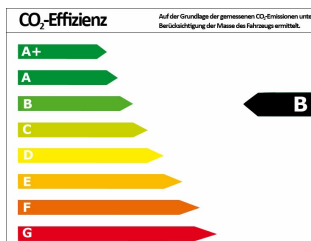

VW Touran 1.5 TSI Highline 7 Sitze LED PDC Sitzhgz

Jahreswagen

Druckdatum: 20.10.2020

Käsmann
MEINE STADT. MEIN AUTOHAUS.

DasWeltAuto.

Preis: 24.840 € MwSt. ausweisbar

Fahrzeugnummer: 9588

Fahrzeugdaten

Leistung	110 kW (150 PS)
Erstzulassung	07/2019
Farbe	grau (grau Indiumgrau Metallic)
Kilometerstand	9.954 km
Getriebe	Schaltgetriebe
Fahrzeugart	Jahreswagen
Kraftstoffart	Benzin
Aufbauart	Van
Kilometerstand	9.954 km
Getriebe	Schaltgetriebe
Fahrzeugtyp	Array
Kraftstoffart	Benzin

Verbrauch und Umwelt

Effizienzklasse	B
CO₂-Ausstoß komb.*	128 g/km
Verbr. innerorts*	6,80 l/100km
Verbr. außerorts*	4,90 l/100km
Verbr. kombiniert*	5,60 l/100km

*) Weitere Informationen zum offiziellen Kraftstoffverbrauch und den offiziellen spezifischen CO₂-Emissionen neuer Personenkraftwagen können dem „Leitfaden über den Kraftstoffverbrauch, die CO₂-Emissionen und den Stromverbrauch neuer Personenkraftwagen“ entnommen werden, der an allen Verkaufsstellen und bei der Deutschen Automobil Treuhand GmbH (DAT) unentgeltlich erhältlich ist.

Autohaus Käsmann GmbH

Industriestraße 1a · 74821 Mosbach

Tel.: 06261 - 9282-0 · Fax: 06261 - 9282-88 · info@kaesmann.de

Für die inhaltliche Richtigkeit der Darstellung wird keine Haftung übernommen. Es handelt sich nicht um ein konkretes annahmefähiges Angebot. Zwischenverkauf der Produkte vorbehalten. Verbindliche Informationen nur bei Ihrem Partner Autohaus Käsmann GmbH.