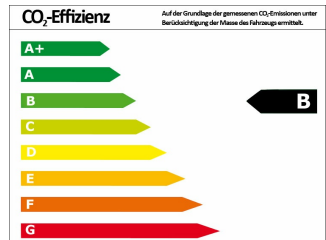

VW Polo 1.0 TSI United LED*Navi*PDC*Sitzhz.*LM 16'

Jahreswagen

Druckdatum: 30.10.2020

Käsmann
MEINE STADT. MEIN AUTOHAUS.

Das WeltAuto.

Preis: 24.645 € MwSt. ausweisbar

Fahrzeugnummer: 9630

Fahrzeugdaten

Leistung	70 kW (95 PS)
Erstzulassung	06/2020
Farbe	schwarz (schwarz Deep Black Perleffekt)
Kilometerstand	4.490 km
Getriebe	Schaltgetriebe
Fahrzeugart	Jahreswagen
Kraftstoffart	Benzin
Aufbauart	Limousine
Kilometerstand	4.490 km
Getriebe	Schaltgetriebe
Fahrzeugtyp	Array
Kraftstoffart	Benzin

Verbrauch und Umwelt

Effizienzklasse	B
CO₂-Ausstoß komb.*	105 g/km
Verbr. innerorts*	5,70 l/100km
Verbr. außerorts*	4,00 l/100km
Verbr. kombiniert*	4,60 l/100km

*) Weitere Informationen zum offiziellen Kraftstoffverbrauch und den offiziellen spezifischen CO₂-Emissionen neuer Personenkraftwagen können dem „Leitfaden über den Kraftstoffverbrauch, die CO₂-Emissionen und den Stromverbrauch neuer Personenkraftwagen“ entnommen werden, der an allen Verkaufsstellen und bei der Deutschen Automobil Treuhand GmbH (DAT) unentgeltlich erhältlich ist.

Autohaus Käsmann GmbH

Industriestraße 1a · 74821 Mosbach

Tel.: 06261 - 9282-0 · Fax: 06261 - 9282-88 · info@kaesmann.de

Für die inhaltliche Richtigkeit der Darstellung wird keine Haftung übernommen. Es handelt sich nicht um ein konkretes annahmefähiges Angebot. Zwischenverkauf der Produkte vorbehalten. Verbindliche Informationen nur bei Ihrem Partner Autohaus Käsmann GmbH.