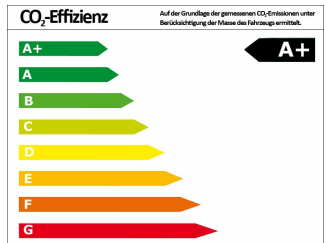

Käsmann
MEINE STADT. MEIN AUTOHAUS.

Das WeltAuto.