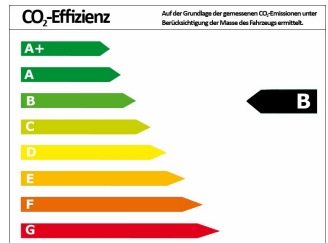

VW Touran 1.5 TSI United LED*Navi*AHK*Sitzhz.*PDC

Jahreswagen

Druckdatum: 27.10.2020

Käsmann
MEINE STADT. MEIN AUTOHAUS.

Das WeltAuto.

Preis: 35.490 € MwSt. ausweisbar

Fahrzeugnummer: 9750

Fahrzeugdaten

Leistung	110 kW (150 PS)
Erstzulassung	07/2020
Farbe	weiß (weiß Pure White)
Kilometerstand	6.062 km
Getriebe	Schaltgetriebe
Fahrzeugart	Jahreswagen
Kraftstoffart	Benzin
Aufbauart	Van
Kilometerstand	6.062 km
Getriebe	Schaltgetriebe
Fahrzeugtyp	Array
Kraftstoffart	Benzin

Verbrauch und Umwelt

Effizienzklasse	B
CO₂-Ausstoß komb.*	132 g/km
Verbr. innerorts*	6,80 l/100km
Verbr. außerorts*	5,10 l/100km
Verbr. kombiniert*	5,80 l/100km

*) Weitere Informationen zum offiziellen Kraftstoffverbrauch und den offiziellen spezifischen CO₂-Emissionen neuer Personenkraftwagen können dem „Leitfaden über den Kraftstoffverbrauch, die CO₂-Emissionen und den Stromverbrauch neuer Personenkraftwagen“ entnommen werden, der an allen Verkaufsstellen und bei der Deutschen Automobil Treuhand GmbH (DAT) unentgeltlich erhältlich ist.

Autohaus Käsmann GmbH

Industriestraße 1a · 74821 Mosbach

Tel.: 06261 - 9282-0 · Fax: 06261 - 9282-88 · info@kaesmann.de

Für die inhaltliche Richtigkeit der Darstellung wird keine Haftung übernommen. Es handelt sich nicht um ein konkretes annahmefähiges Angebot. Zwischenverkauf der Produkte vorbehalten. Verbindliche Informationen nur bei Ihrem Partner Autohaus Käsmann GmbH.