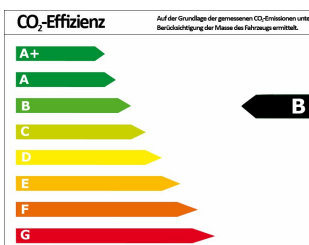

Käsmann
MEINE STADT. MEIN AUTOHAUS.

Das WeltAuto.