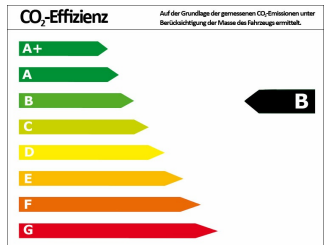

# VW Polo 1.0 TSI UNITED Navi LED Einparkhilfe

Jahreswagen

Druckdatum: 28.02.2021

**Käsmann**  
MEINE STADT. MEIN AUTOHAUS.

**DasWeltAuto.**

**Preis: 20.890 €** MwSt. ausweisbar

Fahrzeugnummer: 9751

## Fahrzeugdaten

Leistung	70 kW (95 PS)
Erstzulassung	07/2020
Farbe	silber (silber Reflexsilber Metallic)
Kilometerstand	6.566 km
Getriebe	Schaltgetriebe
Fahrzeugart	Jahreswagen
Kraftstoffart	Benzin
Aufbauart	Limousine
Kilometerstand	6.566 km
Getriebe	Schaltgetriebe
Fahrzeugtyp	Array
Kraftstoffart	Benzin

## Verbrauch und Umwelt

Effizienzklasse*	B
CO <sub>2</sub> -Ausstoß komb.*	105 g/km
Verbr. innerorts*	5,70 l/100km
Verbr. außerorts*	4,00 l/100km
Verbr. kombiniert*	4,60 l/100km

\*) Weitere Informationen zum offiziellen Kraftstoffverbrauch und den offiziellen spezifischen CO<sub>2</sub>-Emissionen neuer Personenkraftwagen können dem „Leitfaden über den Kraftstoffverbrauch, die CO<sub>2</sub>-Emissionen und den Stromverbrauch neuer Personenkraftwagen“ entnommen werden, der an allen Verkaufsstellen und bei der Deutschen Automobil Treuhand GmbH (DAT) unentgeltlich erhältlich ist.