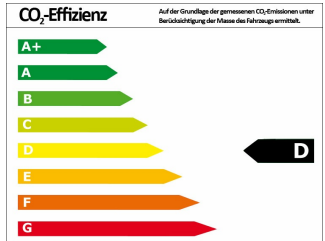

VW Polo 1.2 TSI Comfortline PDC*Klima*GRA*LM

Gebrauchtwagen

Druckdatum: 20.10.2020

Käsmann
in Mosbach

Preis: 5.450 €

Fahrzeugnummer: 9889

Fahrzeugdaten

Leistung	51 kW (69 PS)
Erstzulassung	09/2010
Farbe	grau (grau Pepper Grey Metallic)
Kilometerstand	168.883 km
Getriebe	Schaltgetriebe
Fahrzeugart	Gebrauchtwagen
Kraftstoffart	Benzin
Aufbauart	Limousine
Kilometerstand	168.883 km
Getriebe	Schaltgetriebe
Fahrzeugtyp	Array
Kraftstoffart	Benzin

Verbrauch und Umwelt

Effizienzklasse	D
CO ₂ -Ausstoß komb.*	128 g/km
Verbr. innerorts*	7,30 l/100km
Verbr. außerorts*	4,50 l/100km
Verbr. kombiniert*	5,50 l/100km

*) Weitere Informationen zum offiziellen Kraftstoffverbrauch und den offiziellen spezifischen CO₂-Emissionen neuer Personenkraftwagen können dem „Leitfaden über den Kraftstoffverbrauch, die CO₂-Emissionen und den Stromverbrauch neuer Personenkraftwagen“ entnommen werden, der an allen Verkaufsstellen und bei der Deutschen Automobil Treuhand GmbH (DAT) unentgeltlich erhältlich ist.