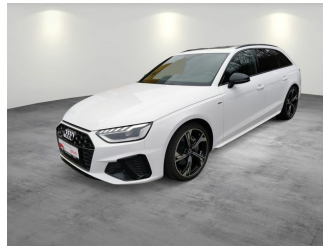

AUDI A4 S line 40TDI quattro AHK TOUR PANO CAM

Gebrauchtwagen

Druckdatum: 07.07.2022

Käsmann

Käsmann
MEINE STADT. MEIN AUTOHAUS.

Audi Gebrauchtwagen
:plus

A+

Preis: 50.930 € MwSt. ausweisbar