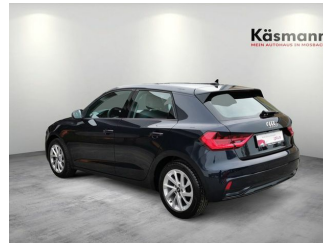

AUDI A1 advanced 25TFSI LED PDC SHZ KAM ACC

Gebrauchtwagen

Druckdatum: 05.02.2023

Preis: 21.990 € MwSt. ausweisbar

Fahrzeugnummer: MR029834

Fahrzeugdaten

Leistung	70 kW (95 PS)
Erstzulassung	02/2021
Farbe	blau (Firmamentblau Metallic)
Kilometerstand	8.976 km
Getriebe	Schaltgetriebe
Fahrzeugart	Gebrauchtwagen
Kraftstoffart	Benzin
Aufbauart	Limousine
Kilometerstand	8.976 km
Getriebe	Schaltgetriebe
Fahrzeugtyp	Array
Kraftstoffart	Benzin