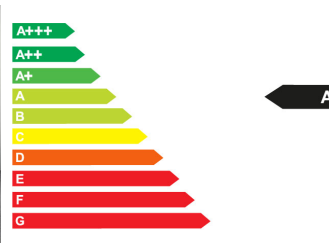

AUDI Q5 Sportb. S line 40TDI quat. AHK MATRIX HUD B&O

Neuwagen

Druckdatum: 05.02.2023

Käsmann
MEINE STADT. MEIN AUTOHAUS.

Preis: 84.610 € MwSt. ausweisbar

Fahrzeugnummer: N2124525

Fahrzeugdaten

Leistung	150 kW (204 PS)
Farbe	grün (Distriktgrün Metallic)
Kilometerstand	25 km
Getriebe	Automatik
Fahrzeugart	Neuwagen
Kraftstoffart	Diesel
Aufbauart	SUV / Geländewagen
Kilometerstand	25 km
Getriebe	Automatik
Fahrzeugtyp	Array
Kraftstoffart	Diesel

Verbrauch und Umwelt

CO2-Effizienzklasse	A*
CO2-Emissionen kombiniert	140 g/km*
Kraftstoffverbrauch innerorts	6,10 l/100km*
Kraftstoffverbrauch außerorts	4,80 l/100km*
Kraftstoffverbrauch kombiniert	5,30 l/100km*

*) Weitere Informationen zum offiziellen Kraftstoffverbrauch und den offiziellen spezifischen CO2-Emissionen neuer Personenkraftwagen können dem „Leitfaden über den Kraftstoffverbrauch, die CO2-Emissionen und den Stromverbrauch neuer Personenkraftwagen“ entnommen werden, der an allen Verkaufsstellen und bei der Deutschen Automobil Treuhand GmbH (DAT) unentgeltlich erhältlich ist.

Autohaus Käsmann GmbH

Industriestraße 1a · 74821 Mosbach

Tel.: 06261 - 9282-0 · Fax: 06261 - 9282-88 · info@kaesmann.de

Für die inhaltliche Richtigkeit der Darstellung wird keine Haftung übernommen. Es handelt sich nicht um ein konkretes annahmefähiges Angebot. Zwischenverkauf der Produkte vorbehalten. Verbindliche Informationen nur bei Ihrem Partner Autohaus Käsmann GmbH.